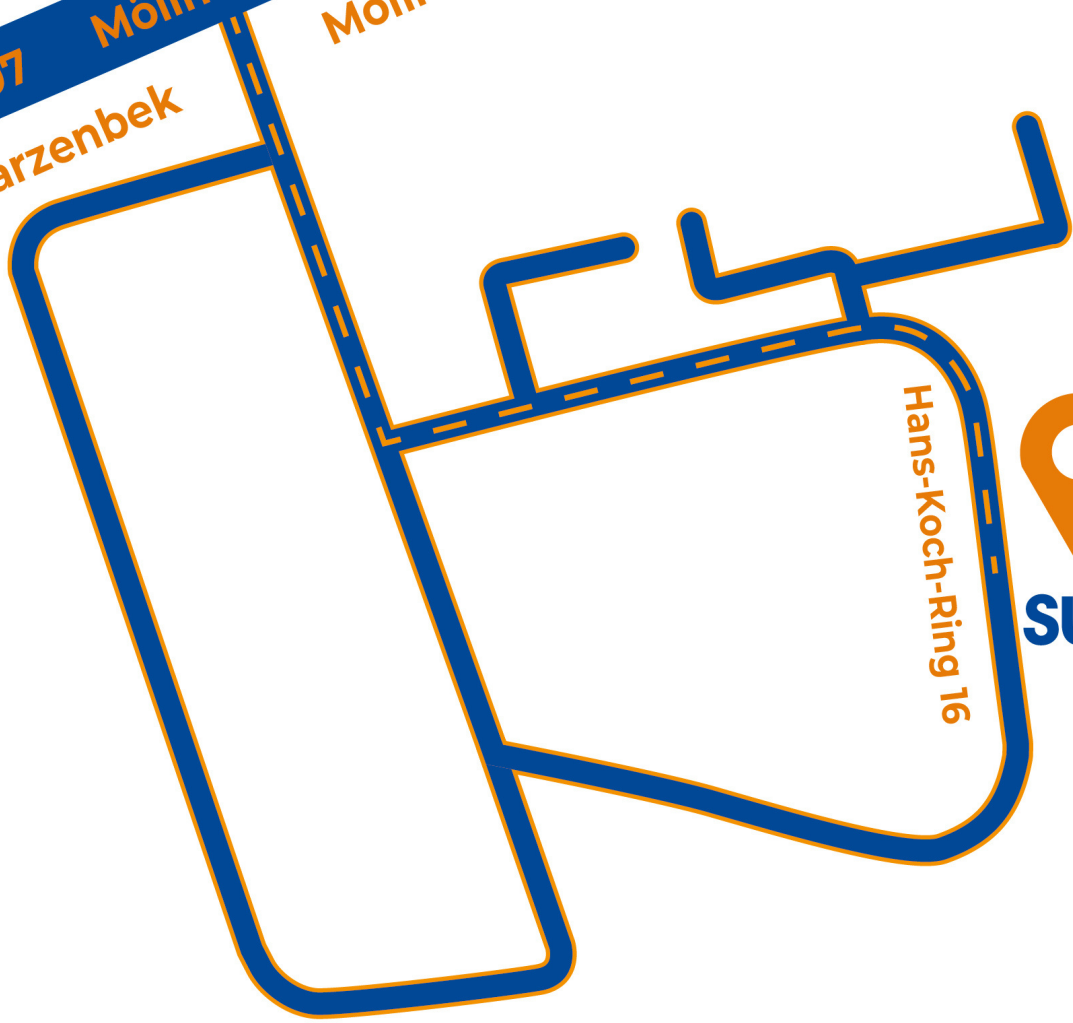

B207 Möllner Str.

Schwarzenbek

Mölln

Hans-Koch-Ring 16

suaTec